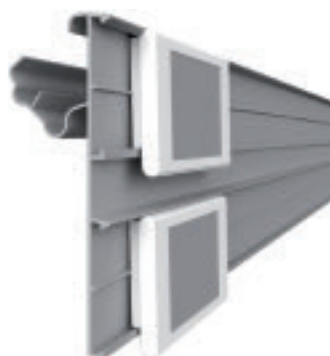

## ESL LST HANSHOW Polaris

ESL profile for LINDE, STOREBEST and TEGOMETALL shelves

profile name

art.no

**ESL LST HANSHOW Polaris**

**PP010**